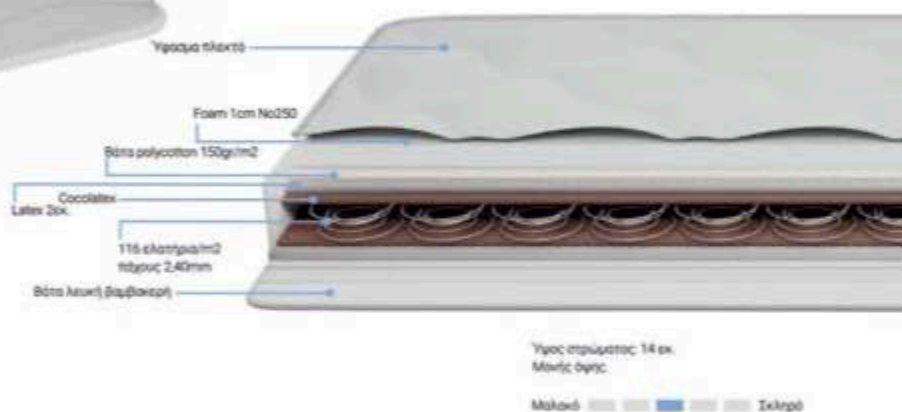

COTTON NATURAL BABY

207-000014
70X140X17

COTTON BABY

207-000013
70X140X14